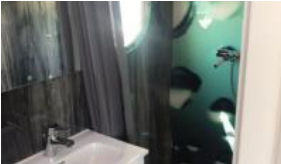

Options

Pack Navigation

Moteur Mercury F15 EFI ELHPT, Pack n°3, commande à distance + pack direction, réservoir Essence 70 L
Console de pilotage stratifiée (blanc ou gris) avec volant
Pack de 2 panneaux solaire de 270W chacun
Onduleur de puissance de 230V de 2400W, 2 x 240Ah batterie 12V
Caméra arrière
Feux de navigation et Klaxon
Corde d'amarrage

Total Pack :

€ 16 390