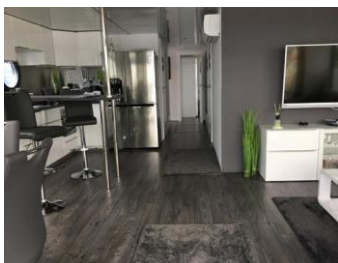

Options

Pack Navigation

Moteurs Mercury 2 x F25 EFI ELHPT, Pack n°3, commande à distance + pack direction, réservoir Essence 100 L
Console de pilotage stratifiée (blanc ou gris) avec volant
Pack de 4 panneaux solaire de 270W chacun
Onduleur de puissance de 230V de 2400W, 2 x 240Ah batterie 12V
Caméra arrière
Feux de navigation et Klaxon
Corde d'amarrage

Total Pack :

€ 31 460

Options additionnelles

Changement pour la croisière électrique Cruise Pack 2 x POD 10KW moteur incl batterie + 2 panneaux solaire	20 790
Système Power plus: onduleur 5000W, + 2x240 batterie 12V + 2 panneaux solaires supplémentaires	6 160
Direction Hybrid 180 degrés	9 790
Mise en page personnalisée avec plan et 3D fait avec designer d'intérieur	850
Ajouts Flotteurs - Trimaran	7 920
Propulseur	6 820
Flotteur (470L)	759
Climatiseur split 2000W (séparément System Power plus)	2 970
Chauffage au sol dans le salon	4 290
Chauffage au sol dans la salle de bain	1 500
Mousse isolante 7,5 cm	5 500
Finition châssis incliné	495
Fenêtre dans chambre sur mur arrière	1 320
Pack de sécurité hiver sur réservoir	1 089
Connecteur Gardena pour l'eau	429
Vanne à trois voies avant réservoir eaux noires (choix vers eau en direct ou réservoir)	330
Switch basculement automatique bouteille gaz	385
Pompe de déchets	539
Système d'eau propre sur l'eau salée	4 840
Filtration eau du réservoir en eau buvable	1 540
Station d'épuration pour 4 personnes	12 100
Ancre manuelle sous terrasse avant	3 850
Ancre électrique avec 25m de chaîne	5 500
Cadre supplémentaire autour du moteur	1 210
Liston de protection La Mare	2 530
Ajout de la ligne de bois autour Houseboat	1 980
Ajout d'une quatrième chambre	2 420
Ajout second WC	3 850
Sauna	6 600
Terrasse de toit avec relings 4,5 m x 6 m + escaliers	8 140
Plancher de toit comme Flexi teck Gris 4,5 m x 6 m	3 850
Main courante autour de la maison	1 760
Lumières de couchage dans la chambre à coucher 6 PSC	627
Dimmeur pour éclairage LED dans le salon	330
Prises de sol 2 psc - 230V	330
3 x Ameublement de chambre à coucher: lit, armoire/pendrière	5 390
Chaise de conducteur (gris, blanc)	495
Micro-onde	825
Lave vaisselle	825
Radio avec 2 haut-parleurs	649
Radio avec 2 haut-parleurs FUSION	869
2 haut-parleurs Extérieurs (noir)	539
50" TV avec antenne Glomex	3 190
Ajout prise 230V 16A prise de terre avec câble	330
Rideau pour toutes les fenêtres	1 540
Rideau pour fenêtres avant uniquement	385
Stores pour fenêtres	2 200
Stores pour fenêtres rondes (4)	1 100
Garantie deux sans système gas	2 900
Garantie deux avec système gas	3 500